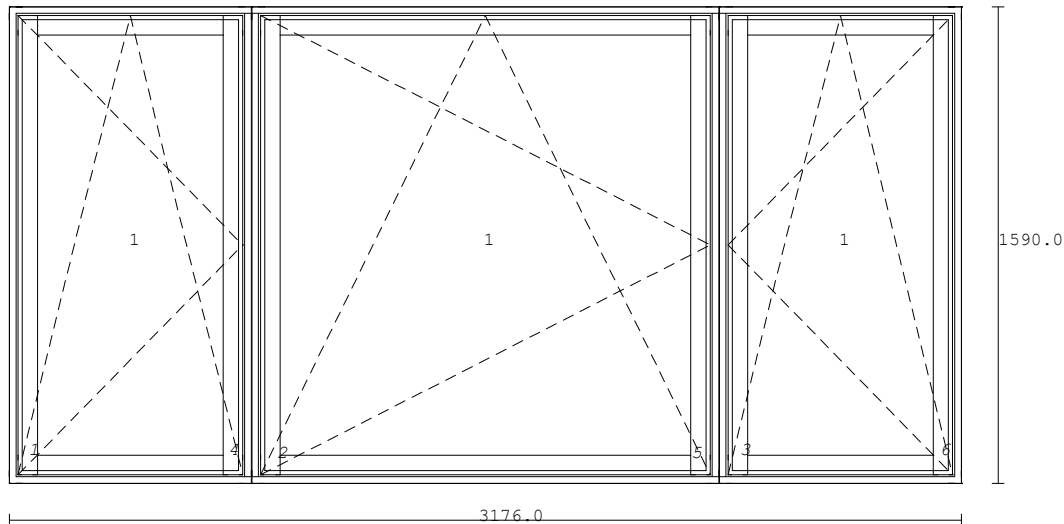

BREDDE: 3176 MM HØJDE: 1590 MM VÆGT: 259 KG

ø08.0

ø368.0

Målestok ca. 1:25

Profiler.....: Vin 45\*123 Coto Flex

Karm behandling..: Ral 9010

Karm KO farve....: Ral 9005 gl. 30 aluklædning

Ramme1 Beslåning.: Kip/dreje vindue Coto flex HI