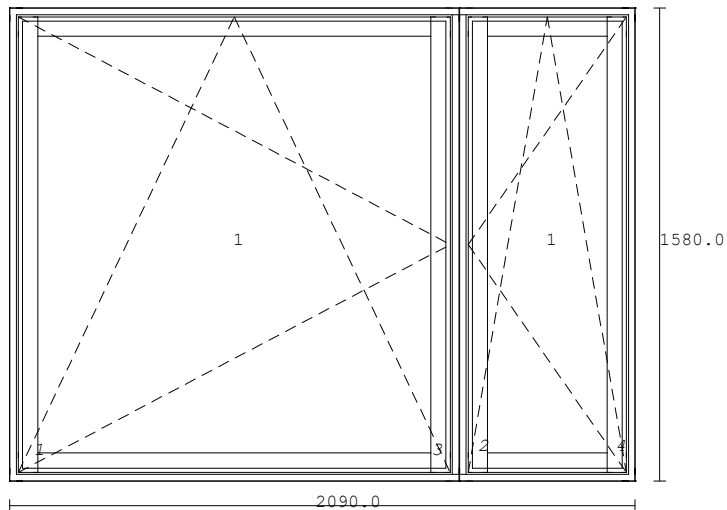

ORDRE : 118532 POS : 14

Æ6302-11 Vindue 2 felter Coto Flex u/not..... 1 STK

BREDDE: 2090 MM HØJDE: 1580 MM VÆGT: 170 KG

‡502.0

Målestok ca. 1:25

Profiler.....: Vin 45\*123 Coto Flex

Karm behandling..: Ral 9010