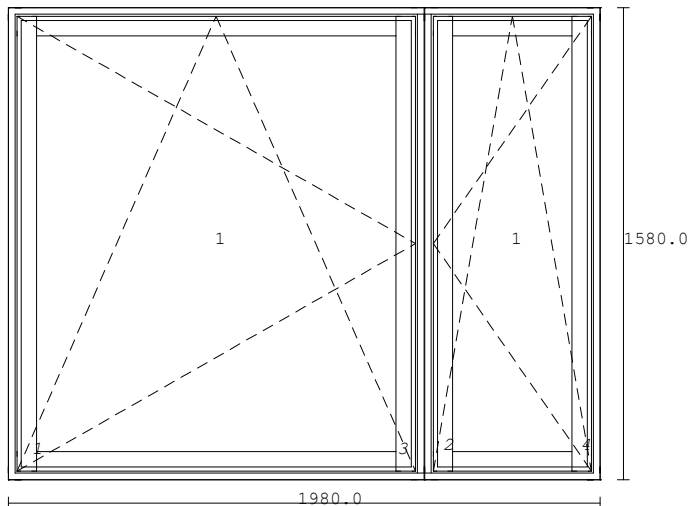

TEGNING ER SET UDEFRA

SERIE:

POLNR: 0

LITRA:

ORDRE : 118532

POS : 13

Æ6302-11 Vindue 2 felter Coto Flex u/not..... 1 STK

BREDDE: 1980 MM HØJDE: 1580 MM VÆGT: 164 KG

↑392.0

Målestok ca. 1:25

Profiler.....: Vin 45*123 Coto Flex

Karm behandling..: Ral 9010

Karm KO farve....: Ral 9005 gl. 30 aluklædning

Ramm1 Beslåning.: Kip/dreje vindue Coto flex HI

Ramme2 Beslåning.: Kip/dreje vindue Coto flex VI

Ramme Behandling.: Ral 9010

Ramme KO farve....: Spec farve alu dk-slim aluklædning

Ramme : 1-2

Felt1 Indhold.....: 48 4 E/4 Fl/4 E sort VK

4+18+4+18+4 Sort spacer

Post1 Xk.....: 588.0 HSK. mm.

Grebs placering midt ramme

Glas bredde	højde	Fals bredde	højde	Antal	Total Feltnr.
1227	1416	1235.0	1424.0	1	1 1-1
423	1416	431.0	1424.0	1	1 2-1

* Farver og materialer:

- Udv. karm i alu : ral 9005 (sort)

- Indv. karm i malet fyr : ral 9010 (hvid)

- Udv. ramme i alu : NCS S 7020 Y80R

- Indv. ramme i malet fyr : ral 9010 (hvid)

* INDVENDIG KARM I 22 MM.

*