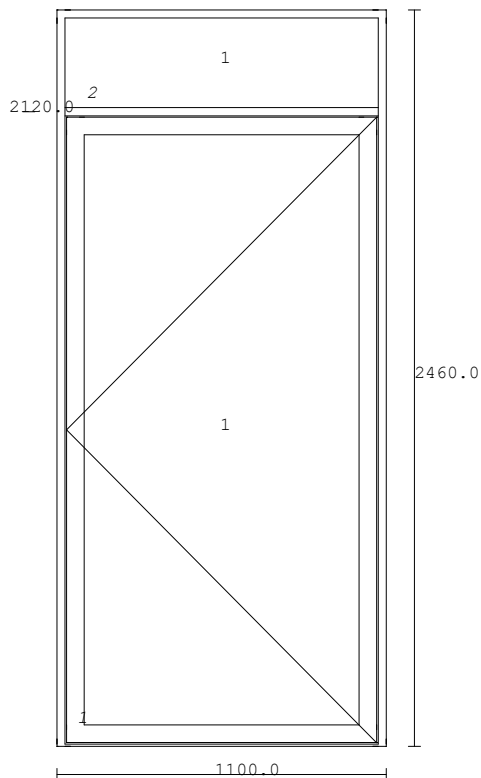

TEGNING ER SET UDEFRA

SERIE:

POLNR: 0

LITRA:

ORDRE : 118533 POS : 18
 B6402-VD0 Vinduesdør m/overparti..... 1 STK
 BREDDER: 1100 MM HØJDE: 2460 MM VÆGT: 104 KG

Målestok ca. 1:25

Profiler.....: Ud 45*123 Std Alutrin Energy
 Karm behandling..: Ral 9010 hvid
 Karm KO farve....: Ral 9005 gl.30 sort aluklædning
 Karm P-Måll.....: 2120.0 mm.
 Rammel PS.....: Vin 45*123 Std U/Not Energy
 Rammel Beslåning.: V-Dør Coto energy Grebsbetjent bremse VU
 Ramme Behandling.: Ral 9010 hvid
 Ramme KO farve...: NCS S 7020-Y80R Glans 30 aluklædning
 Ramme : 1-2
 Felt1 Indhold.....: 48 4 E/4 Fl/4 E sort VK
 4+18+4+18+4 Sort spacer
 Grebshøjde 1005mm fra underkant ramme

Glas bredde	højde	Fals bredde	højde	Antal	Total Feltnr.
942	1996	950.0	2003.5	1	1 1-1
1038	292	1046.0	299.5	1	1 2-1

21-05-2026 09:50:50 VÆGT: 0 KG.
U-værdi: 0.00 W/m2K

TEGNING ER SET UDEFRA

SERIE:

POLNR: 0

POS : 19

B6402-VD0 Vinduesdør m/overparti..... 1 STK

BREDDE: 1100 MM HØJDE: 2460 MM VÆGT: 104 KG

Målestok ca. 1:25

Profiler.....: Ud 45*123 Std Alutrin Energy
 Karm behandling..: Ral 9010 hvid
 Karm KO farve....: Ral 9005 gl.30 sort aluklødning
 Karm P-Måll.....: 2120.0 mm.
 Rammel PS.....: Vin 45*123 Std U/Not Energy
 Rammel Beslåning.: V-Dør Coto energy Grebsbetjent bremse HU
 Ramme Behandling.: Ral 9010 hvid
 Ramme KO farve...: NCS S 7020-Y80R Glans 30 aluklødning
 Ramme : 1-2
 Felt1 Indhold.....: 48 4 E/4 Fl/4 E sort VK
 4+18+4+18+4 Sort spacer
 Grebshøjde 1005mm fra underkant ramme

Glas bredde	højde	Fals bredde	højde	Antal	Total Feltnr.
942	1996	950.0	2003.5	1	1 1-1
1038	292	1046.0	299.5	1	1 2-1

21-05-2026 09:50:51 VÆGT: 0 KG.
U-værdi: 0.00 W/m2K

TEGNING ER SET UDEFRA

SERIE:

POLNR: 0