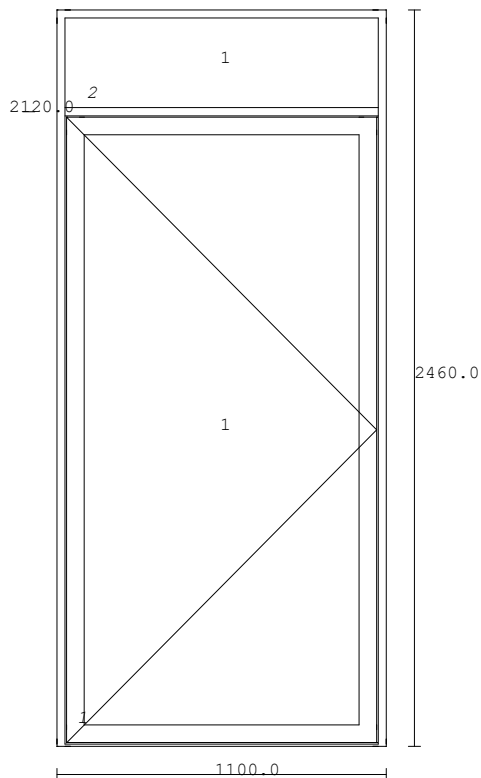

TEGNING ER SET UDEFRA

SERIE:

POLNR: 0

LITRA:

ORDRE : 118533 POS : 18
 B6402-VD0 Vinduesdør m/overparti..... 1 STK
 BREDDER: 1100 MM HØJDE: 2460 MM VÆGT: 104 KG

Målestok ca. 1:25

Profiler.....: Ud 45*123 Std Alutrin Energy
 Karm behandling..: Ral 9010 hvid
 Karm KO farve....: Ral 9005 gl.30 sort aluklædning
 Karm P-Måll.....: 2120.0 mm.
 Rammel PS.....: Vin 45*123 Std U/Not Energy
 Rammel Beslåning.: V-Dør Coto energy Grebsbetjent bremse VU
 Ramme Behandling.: Ral 9010 hvid
 Ramme KO farve...: NCS S 7020-Y80R Glans 30 aluklædning
 Ramme : 1-2
 Felt1 Indhold.....: 48 4 E/4 Fl/4 E sort VK
 4+18+4+18+4 Sort spacer
 Grebshøjde 1005mm fra underkant ramme

Glas bredde	højde	Fals bredde	højde	Antal	Total Feltnr.
942	1996	950.0	2003.5	1	1 1-1
1038	292	1046.0	299.5	1	1 2-1

21-05-2026 09:50:50 VÆGT: 0 KG.
U-værdi: 0.00 W/m2K

TEGNING ER SET UDEFRA

SERIE:

POLNR: 0

POS : 19

B6402-VD0 Vinduesdør m/overparti..... 1 STK

BREDDE: 1100 MM HØJDE: 2460 MM VÆGT: 104 KG

Målestok ca. 1:25

Profiler.....: Ud 45*123 Std Alutrin Energy
 Karm behandling..: Ral 9010 hvid
 Karm KO farve....: Ral 9005 gl.30 sort aluklødning
 Karm P-Måll.....: 2120.0 mm.
 Rammel PS.....: Vin 45*123 Std U/Not Energy
 Rammel Beslåning.: V-Dør Coto energy Grebsbetjent bremse HU
 Ramme Behandling.: Ral 9010 hvid
 Ramme KO farve...: NCS S 7020-Y80R Glans 30 aluklødning
 Ramme : 1-2
 Felt1 Indhold.....: 48 4 E/4 Fl/4 E sort VK
 4+18+4+18+4 Sort spacer
 Grebshøjde 1005mm fra underkant ramme

Glas bredde	højde	Fals bredde	højde	Antal	Total Feltnr.
942	1996	950.0	2003.5	1	1 1-1
1038	292	1046.0	299.5	1	1 2-1

21-05-2026 09:50:51 VÆGT: 0 KG.
U-værdi: 0.00 W/m2K

TEGNING ER SET UDEFRA

SERIE:

POLNR: 0